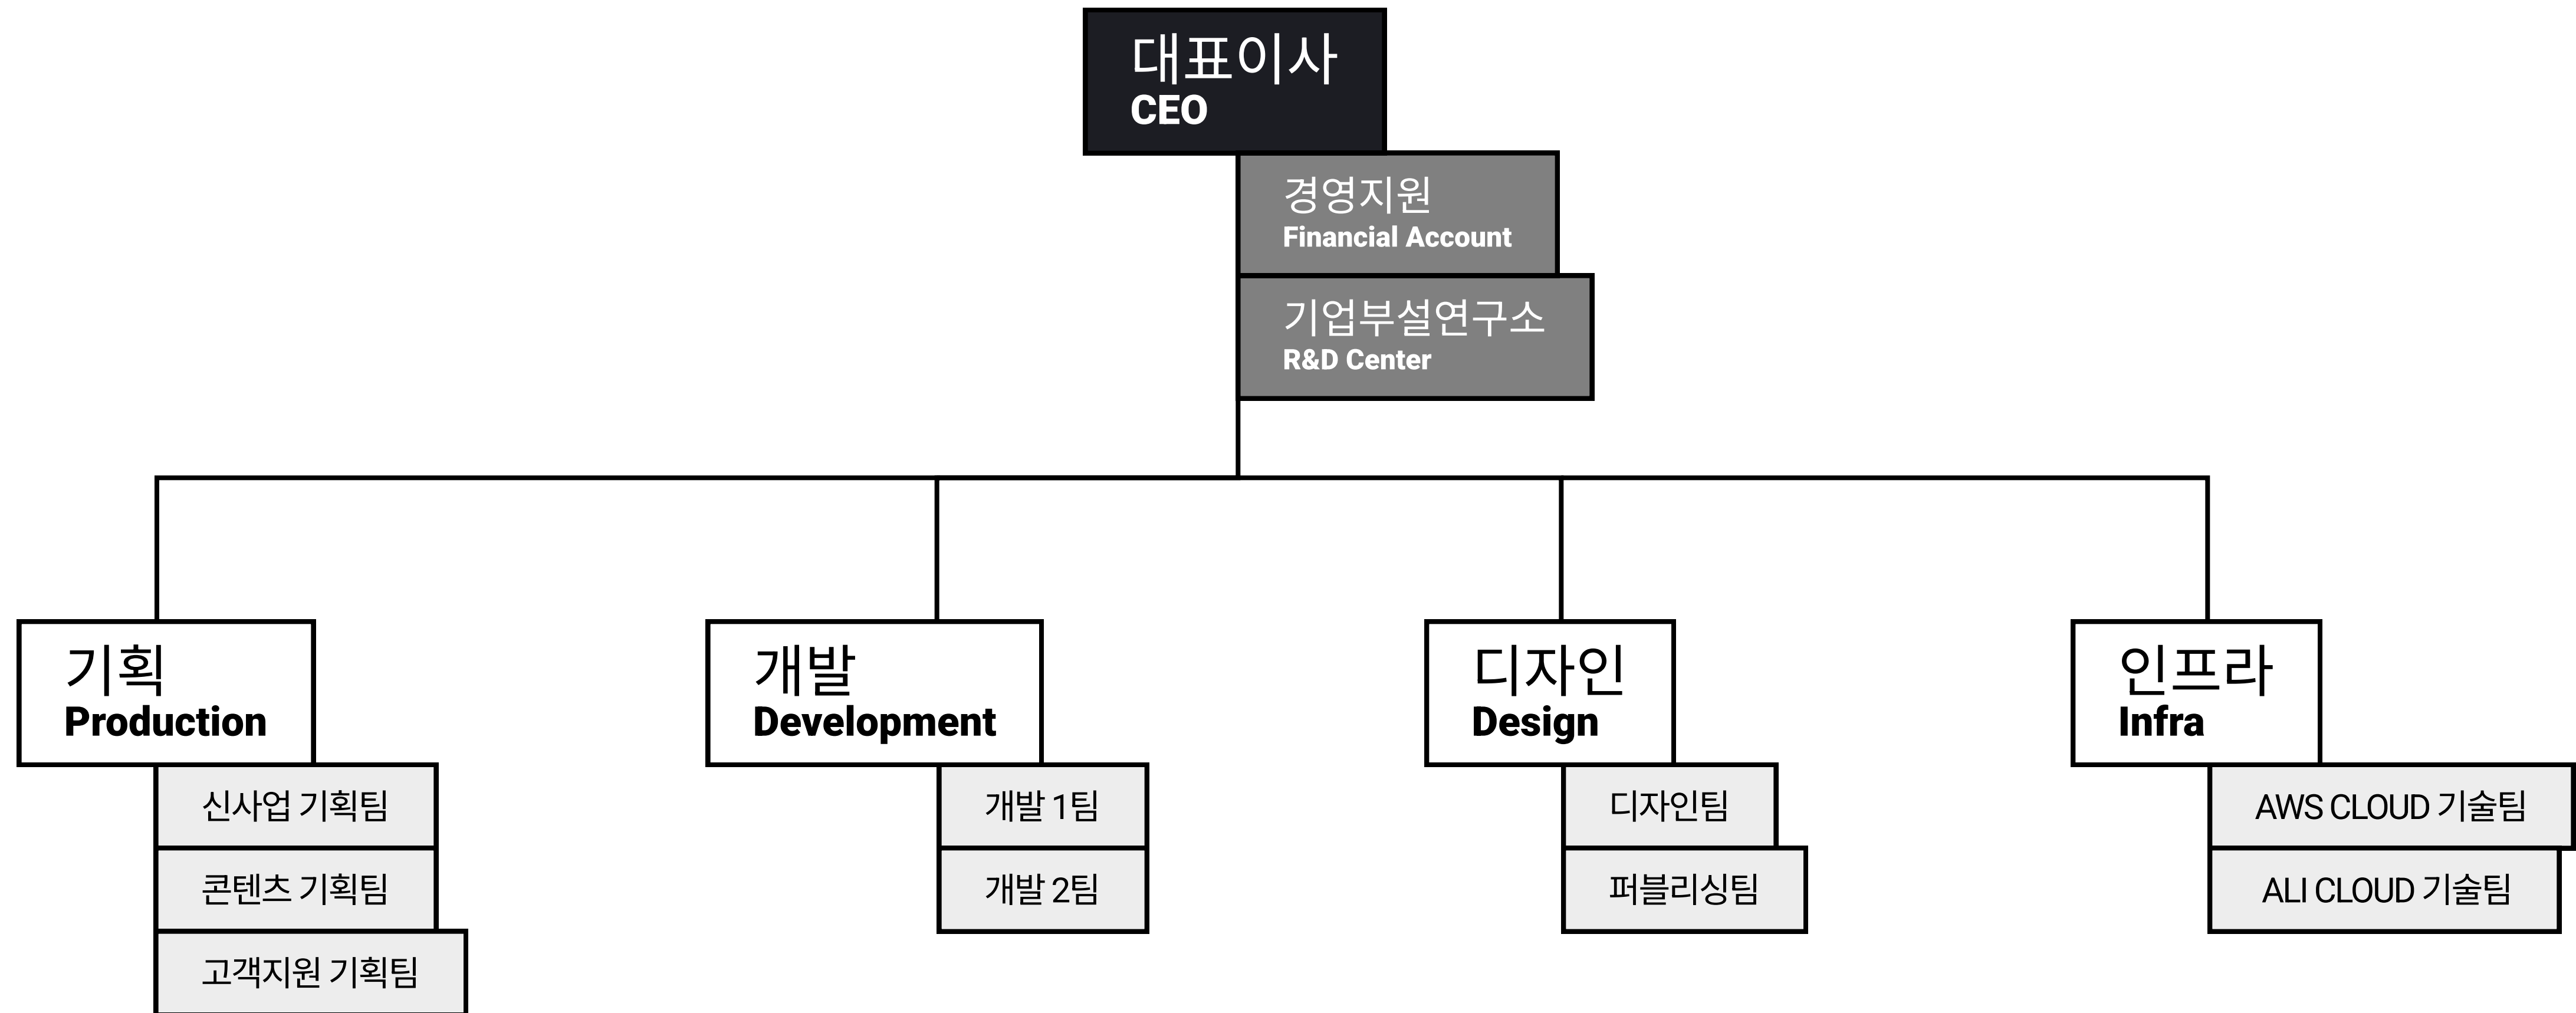

ORG Chart

펜타코어의 조직은 수평적인 구조로 업무 효율을 극대화 하며,
각 분야 최고의 고급 인재들로 구성되어 최고의 결과물을 만들어냅니다.