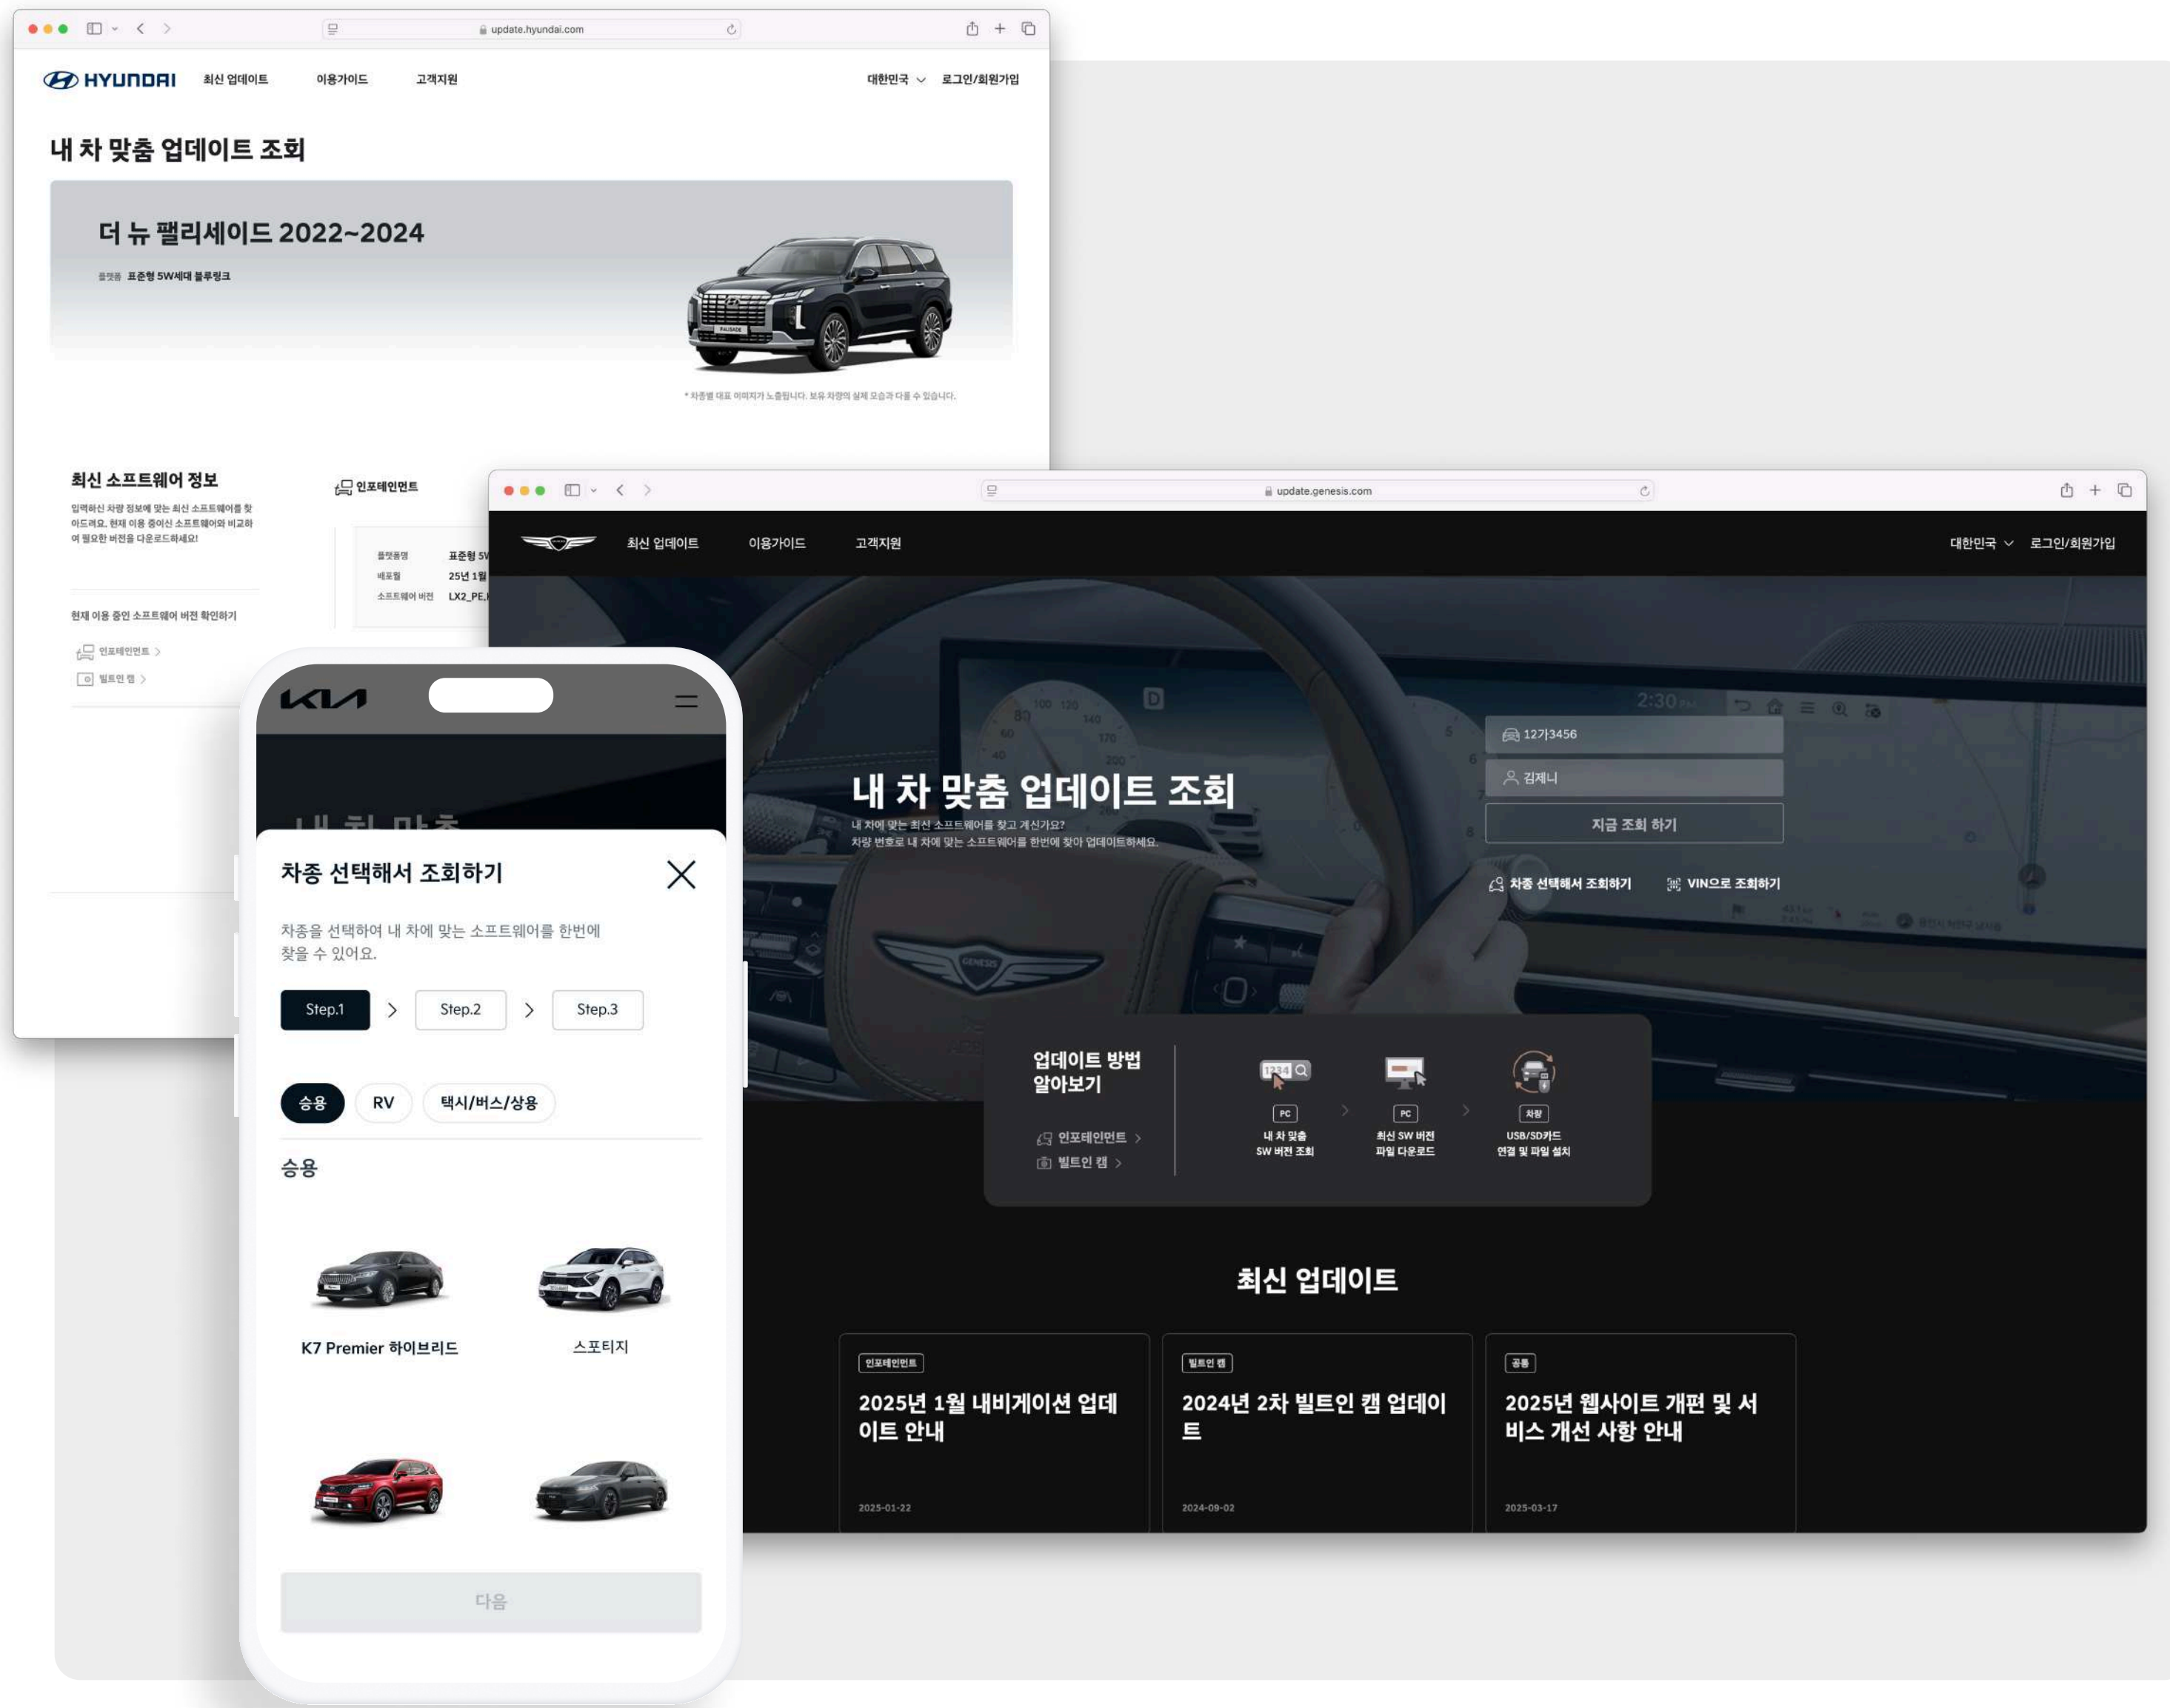

삼성에버랜드
홈페이지 시스템
리뉴얼 구축

삼성
Samsung.com
Global Homepage 리뉴얼

뚜르드블루(주) 창립

사이트 구축 **연간 운영**

현대자동차 그룹

내비게이션 업데이트 공식 홈페이지

글로벌 고객의 편리한 차량 소프트웨어 업데이트를 위한
홈페이지 구축 (현대차그룹 3사, 35개국)

- 현대차그룹 SSO를 통한 개인화영역, 맞춤서비스
- VIN(차대번호) 조회
- 차량번호/소유주 조회
- 차종선택 조회